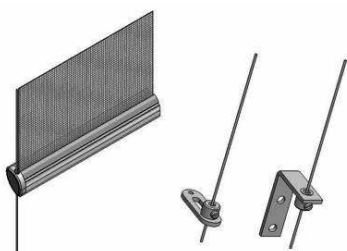

#### Product informatie

Een rolgordijn netjes opgeborgen in een cassetteprofiel. Het cassettesysteem is zo ontworpen dat de onderlat deel uitmaakt van de cassette. Door het toepassen van een silicone geleiding is het bedienen van het rolgordijn nagenoeg geruisloos ondanks de aluminium ketting. Het cassettesysteem is uit te breiden met profiel zijgeleiding waardoor er één mooi geheel ontstaat.

#### Stelsiem overzicht

In de dag / Op de dag

Draad zijgeleiding

Profiel geleiding tape/schroef

## Technische informatie

Product code	QS62.0
Product naam	Rolgordijn cassette
Bediening	Handbediening
Buis	Materiaal Geëxtrudeerd aluminium Ø 34 mm
	Breedte 400 mm min - 1800 mm max
Afmetingen	Hoogte 300 mm min - 2800 mm max
	Maximaal oppervlak 4.3 m <sup>2</sup>
Cassette	Materiaal Geëxtrudeerd aluminium - Asymmetrisch profiel
	Afmetingen 65 mm B x 66 mm H
	Materiaal Geëxtrudeerd aluminium - Asymmetrisch profiel
Onder profiel	Afmetingen 12 mm B x 19 mm H
	Kleuren RAL 9001, 9010, 9016, geanodiseerd aluminium
	Verf Gepoedercoat
Binnenprofiel	Materiaal UV gestabiliseerd acrylonitril butadien styrebe (ABS) plastic
Eind kapjes	Materiaal UV gestabiliseerd polymeer acryl
	Kleuren Grijs, Wit, Zwart
Ketting	Materiaal RVS
Montage steunen	Materiaal Staal
	Bediening In de dag of Op de dag (IDD) (ODD)