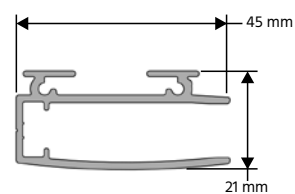

#### Stelsiem overzicht

In de dag / Op de dag

Draad zijgeleiding

Profiel geleiding tape/schroef

## Technische informatie

Product code	QS62.0
Product naam	Rolgordijn cassette
Bediening	Handbediening
Buis	Materiaal Geëxtrudeerd aluminium Ø 34 mm
	Breedte 400 mm min - 1800 mm max
Afmetingen	Hoogte 300 mm min - 2800 mm max
	Maximaal oppervlak 4.3 m <sup>2</sup>
Cassette	Materiaal Geëxtrudeerd aluminium - Asymmetrisch profiel
	Afmetingen 65 mm B x 66 mm H
	Materiaal Geëxtrudeerd aluminium - Asymmetrisch profiel
Onder profiel	Afmetingen 12 mm B x 19 mm H
	Kleuren RAL 9001, 9010, 9016, geanodiseerd aluminium
	Verf Gepoedercoat
Binnenprofiel	Materiaal UV gestabiliseerd acrylonitril butadien styrebe (ABS) plastic
Eind kapjes	Materiaal UV gestabiliseerd polymeer acryl
	Kleuren Grijs, Wit, Zwart
Ketting	Materiaal RVS
Montage steunen	Materiaal Staal
	Bediening In de dag of Op de dag (IDD) (ODD)

## Optioneel

Product code	QS62.4	QS62.5
Product naam	Standaard rolgordijn	Standaard rolgordijn
Bediening	24V DC Somfy	12V DC Somfy batterij
Buis	Geëxtrudeerd aluminium Ø 34 mm	Geëxtrudeerd aluminium Ø 34 mm
	Breedte 470 mm min - 1800 mm max	700 mm min - 1800 mm max
Afmetingen	Hoogte 300 mm min - 2800 mm max	300 mm min - 2800 mm max
	Maximaal oppervlak 5.04 m <sup>2</sup>	5.04 m <sup>2</sup>
Draad zijgeleiding	Type draad Polyester draad met een kevlar kern, 20 mm vanaf de zijkant	
Draad geleiding steun	Materiaal Staal	
	Materiaal U profiel van Gextrudeerd aluminium	
Profiel geleiding	Kleuren RAL 9001, 9016, 9010, geanodiseerd aluminium	
	Afmetingen 45 mm B x 21 mm H	