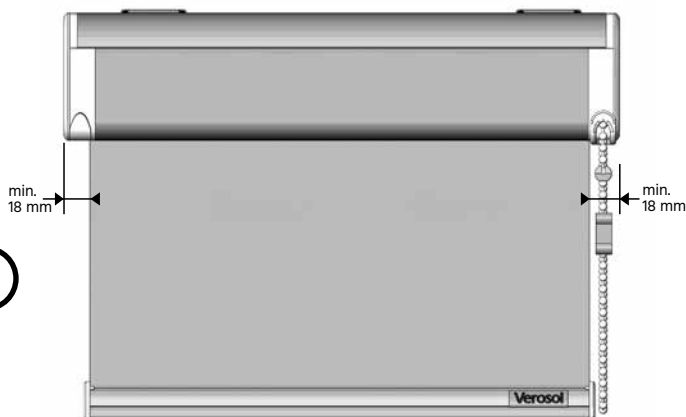

Stelsiem overzicht