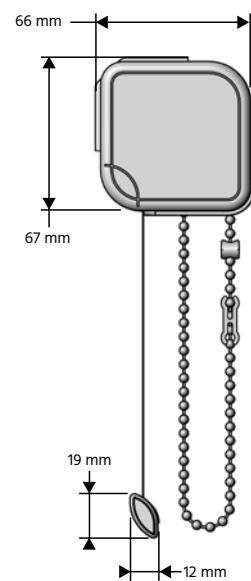

#### Product informatie

Een rolgordijn netjes opgeborgen in een cassetteprofiel. Het cassettesysteem is zo ontworpen dat de onderlat deel uitmaakt van de cassette. Door het toepassen van een silicone geleiding is het bedienen van het rolgordijn nagenoeg geruisloos ondanks de aluminium ketting. Het cassettesysteem is uit te breiden met profiel zijgeleiding waardoor er één mooi geheel ontstaat.

#### Stelsiem overzicht

In de dag / Op de dag

Draad zijgeleiding

Profiel geleiding tape/schroef

## Technische informatie

Product code	QS62.0
Product naam	Rolgordijn cassette
Bediening	Handbediening
Buis	Materiaal Geëxtrudeerd aluminium Ø 34 mm
	Breedte 400 mm min - 1800 mm max
Afmetingen	Hoogte 300 mm min - 2800 mm max
	Maximaal oppervlak 4.3 m <sup>2</sup>
Cassette	Materiaal Geëxtrudeerd aluminium - Asymmetrisch profiel
	Afmetingen 65 mm B x 66 mm H
	Materiaal Geëxtrudeerd aluminium - Asymmetrisch profiel
Onder profiel	Afmetingen 12 mm B x 19 mm H
	Kleuren RAL 9001, 9010, 9016, geanodiseerd aluminium
	Verf Gepoedercoat
Binnenprofiel	Materiaal UV gestabiliseerd acrylonitril butadien styrebe (ABS) plastic
Eind kapjes	Materiaal UV gestabiliseerd polymeer acryl
	Kleuren Grijs, Wit, Zwart
Ketting	Materiaal RVS
Montage steunen	Materiaal Staal
	Bediening In de dag of Op de dag (IDD) (ODD)

## Optioneel

Product code	QS62.4	QS62.5
Product naam	Standaard rolgordijn	Standaard rolgordijn
Bediening	24V DC Somfy	12V DC Somfy batterij
Buis	Geëxtrudeerd aluminium Ø 34 mm	Geëxtrudeerd aluminium Ø 34 mm
	Breedte 470 mm min - 1800 mm max	700 mm min - 1800 mm max
Afmetingen	Hoogte 300 mm min - 2800 mm max	300 mm min - 2800 mm max
	Maximaal oppervlak 5.04 m <sup>2</sup>	5.04 m <sup>2</sup>
Draad zijgeleiding	Type draad Polyester draad met een kevlar kern, 20 mm vanaf de zijkant	
Draad geleiding steun	Materiaal Staal	
	Materiaal U profiel van Gextrudeerd aluminium	
Profiel geleiding	Kleuren RAL 9001, 9016, 9010, geanodiseerd aluminium	
	Afmetingen 45 mm B x 21 mm H	