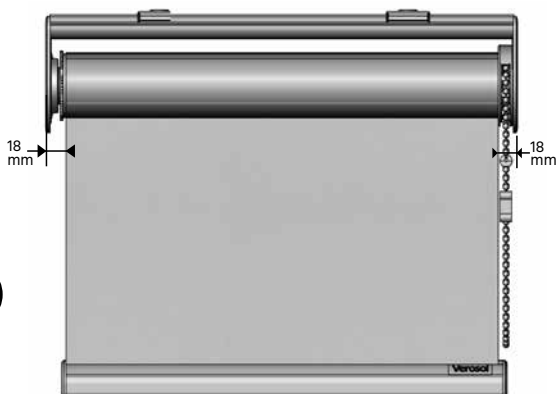

Stelsysteem overzicht