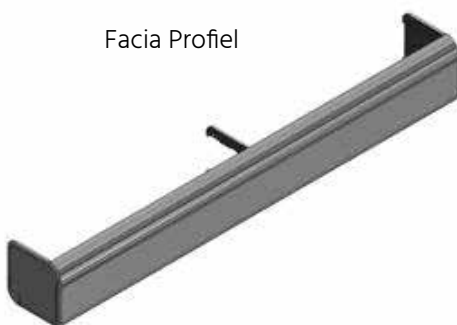

#### Product informatie

Rolgordijn voor grote ramen: naast een compleet exclusief design, onderscheidt dit systeem zich door verschillende innovatieve kenmerken: nagenoeg geruisloos, hoog gebruikerscomfort en een zeer kleine lichtkier. De QS83 is een gekoppeld rolgordijnsysteem met één bediening. U kunt maximaal drie rolgordijnen koppelen zelfs onder een hoek van 90 graden.

#### Stelsysteem overzicht

Facia Profiel

Facia Diameter