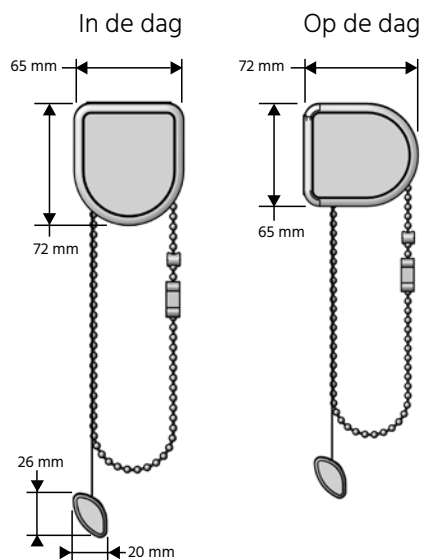

#### Product informatie

Rolgordijn voor grote ramen: naast een compleet exclusief design, onderscheidt dit systeem zich door verschillende innovatieve kenmerken: nagenoeg geruisloos, hoog gebruikerscomfort en een zeer kleine lichtkier. De QS83 is een gekoppeld rolgordijnsysteem met één bediening. U kunt maximaal drie rolgordijnen koppelen zelfs onder een hoek van 90 graden.

#### Stelsysteem overzicht

Facia Profiel

Facia Diameter

## Technical information

<b>Product code</b>	QS83.0	QS83.4	
<b>Product naam</b>	Multi rolgordijn gekoppeld	Multi rolgordijn gekoppeld	
<b>Bediening</b>	Handbediening	230V AC Somfy	
<b>Buis</b>	Materiaal	Geëxtrudeerd aluminium Ø 44 mm, 49 mm, 57 mm	Geëxtrudeerd aluminium
<b>Aantal delen</b>	Maximaal drie delen		
<b>Afmetingen</b>	Breedte	950 mm min - 2800 mm max afhankelijk van buis en textielsoort	600 mm min - 2800 mm max
	Hoogte	300 mm min - 4000 mm max afhankelijk van buis en textielsoort	300 mm min - 4000 mm max
	Maximaal oppervlak	18 m <sup>2</sup> over 3 rollen	33.6 m <sup>2</sup> over 3 rollen
<b>Onder profiel</b>	Materiaal	Geëxtrudeerd aluminium - Asymmetrisch profiel	
	Afmetingen	20 mm B x 25 mm H	
	Kleuren	RAL 9001, 9010, 9016, blank geanodiseerd	
<b>Binnenprofiel</b>	Verf	Gepoedercoat	
	Materiaal	UV gestabiliseerd acrylonitril butadiëen styrebe (ABS) plastic	
<b>Eind kapjes</b>	Materiaal	UV gestabiliseerd polymeer acryl	
	Kleuren	Grijs, Wit, Zwart	
<b>Ketting</b>	Materiaal	Metaal of RVS	
<b>Montage steunen</b>	Materiaal	Gepoedercoat staal	
	Bediening	In de dag of Op de dag (IDD) (ODD)	

## Optioneel

<b>Fascia opties</b>	Type	QS8 Fascia	
	Materiaal	Geëxtrudeerd aluminium [T5 Temper]	
	Afmetingen	84 mm x 82 mm	Geschikt voor montage op de dag
	Maximale Breedte	4800 mm maximale breedte	
	Kleuren	RAL 9001, 9010, 9016, blank geanodiseerd	