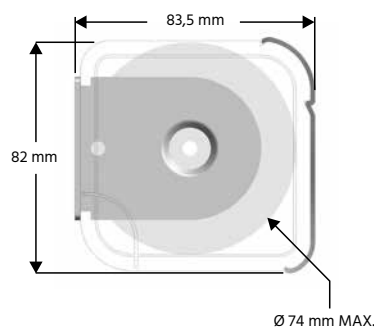

#### Stelsysteem overzicht

Facia Profiel

Facia Diameter

## Technical information

<b>Product code</b>	QS83.0	QS83.4	
<b>Product naam</b>	Multi rolgordijn gekoppeld	Multi rolgordijn gekoppeld	
<b>Bediening</b>	Handbediening	230V AC Somfy	
<b>Buis</b>	Materiaal	Geëxtrudeerd aluminium Ø 44 mm, 49 mm, 57 mm	Geëxtrudeerd aluminium
<b>Aantal delen</b>	Maximaal drie delen		
<b>Afmetingen</b>	Breedte	950 mm min - 2800 mm max afhankelijk van buis en textielsoort	600 mm min - 2800 mm max
	Hoogte	300 mm min - 4000 mm max afhankelijk van buis en textielsoort	300 mm min - 4000 mm max
	Maximaal oppervlak	18 m <sup>2</sup> over 3 rollen	33.6 m <sup>2</sup> over 3 rollen
<b>Onder profiel</b>	Materiaal	Geëxtrudeerd aluminium - Asymmetrisch profiel	
	Afmetingen	20 mm B x 25 mm H	
	Kleuren	RAL 9001, 9010, 9016, blank geanodiseerd	
<b>Binnenprofiel</b>	Verf	Gepoedercoat	
	Materiaal	UV gestabiliseerd acrylonitril butadiëen styrebe (ABS) plastic	
<b>Eind kapjes</b>	Materiaal	UV gestabiliseerd polymeer acryl	
	Kleuren	Grijs, Wit, Zwart	
<b>Ketting</b>	Materiaal	Metaal of RVS	
<b>Montage steunen</b>	Materiaal	Gepoedercoat staal	
	Bediening	In de dag of Op de dag (IDD) (ODD)	

## Optioneel

<b>Fascia opties</b>	Type	QS8 Fascia	
	Materiaal	Geëxtrudeerd aluminium [T5 Temper]	
	Afmetingen	84 mm x 82 mm	Geschikt voor montage op de dag
	Maximale Breedte	4800 mm maximale breedte	
	Kleuren	RAL 9001, 9010, 9016, blank geanodiseerd	