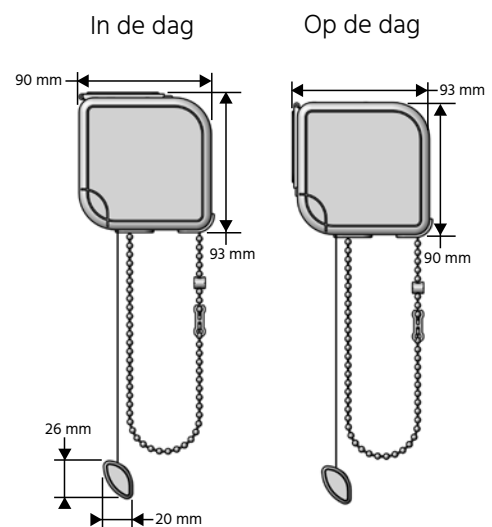

Rolgordijn QS84

Multi Cassette

Product informatie

Naast een compleet exclusief design, onderscheidt dit systeem zich door verschillende innovatieve kenmerken: nagenoeg geruisloos, hoog gebruikerscomfort en een zeer kleine lichtkier. De QS84 is een gekoppeld rolgordijnsysteem met één bediening volledig opgeborgen in een cassette. U kunt maximaal drie rolgordijnen koppelen tot totale breedte van samen 4,5 meter.

Systeem overzicht

Rolgordijn QS84

Technische informatie

Product code		QS84.0	QS84.4
Product naam		Multi rolgordijn cassette	Multi rolgordijn cassette
Bediening		Handbediening	230V AC Somfy (3nm)
Buis	Materiaal	Geëxtrudeerd aluminium Ø 44 mm, 49 mm, 57 mm	Geëxtrudeerd aluminium
Aantal rollen		Maximaal drie rollen totale afmeting van 4500 mm	Maximaal 3 rollen
Afmetingen	Breedte	400 mm min - 2800 mm max afhankelijk van buis en textielsoort	600 mm min - 2800 mm max
	Hoogte	300 mm min - 4000 mm max afhankelijk van buis en textielsoort	300 mm min - 4000 mm max
	Maximaal oppervlak	18 m ² over 3 rollen	18 m ² over 3 rollen
Cassette	Materiaal	Geëxtrudeerd aluminium - Asymmetrisch profiel	
	Afmetingen	90 mm B x 93 mm H	
	Kleuren	RAL 9001, 9010, 9016, blank geanodiseerd	
Onder profiel	Materiaal	Geëxtrudeerd aluminium - Asymmetrisch profiel	
	Afmetingen	20 mm W x 25 mm H	
	Kleuren	RAL 9001, 9010, 9016, blank geanodiseerd	
Eind kapjes	Verf	Gepoedercoat	
	Materiaal	UV gestabiliseerd polymeer acryl	
	Kleuren	Grijs, Wit, Zwart	
Ketting	Materiaal	Aluminium of RVS	
Montage steunen	Materiaal	Staal	
	Bediening	In de dag of Op de dag (IDD) (ODD)	