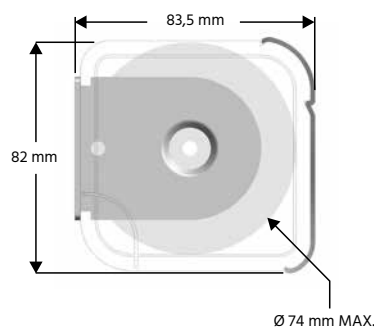

Stelsysteem overzicht

Facia Profiel

Facia Diameter

Rolgordijn QS83

Technical information

Product code	QS83.0	QS83.4	
Product naam	Multi rolgordijn gekoppeld	Multi rolgordijn gekoppeld	
Bediening	Handbediening	230V AC Somfy	
Buis	Materiaal	Geëxtrudeerd aluminium Ø 44 mm, 49 mm, 57 mm	Geëxtrudeerd aluminium
Aantal delen	Maximaal drie delen		
Afmetingen	Breedte	950 mm min - 2800 mm max afhankelijk van buis en textielsoort	600 mm min - 2800 mm max
	Hoogte	300 mm min - 4000 mm max afhankelijk van buis en textielsoort	300 mm min - 4000 mm max
	Maximaal oppervlak	18 m ² over 3 rollen	33.6 m ² over 3 rollen
Onder profiel	Materiaal	Geëxtrudeerd aluminium - Asymmetrisch profiel	
	Afmetingen	20 mm B x 25 mm H	
	Kleuren	RAL 9001, 9010, 9016, blank geanodiseerd	
Binnenprofiel	Verf	Gepoedercoat	
	Materiaal	UV gestabiliseerd acrylonitril butadiëen styrebe (ABS) plastic	
Eind kapjes	Materiaal	UV gestabiliseerd polymeer acryl	
	Kleuren	Grijs, Wit, Zwart	
Ketting	Materiaal	Metaal of RVS	
Montage steunen	Materiaal	Gepoedercoat staal	
	Bediening	In de dag of Op de dag (IDD) (ODD)	

Optioneel

Fascia opties	Type	QS8 Fascia	
	Materiaal	Geëxtrudeerd aluminium [T5 Temper]	
	Afmetingen	84 mm x 82 mm	Geschikt voor montage op de dag
	Maximale Breedte	4800 mm maximale breedte	
	Kleuren	RAL 9001, 9010, 9016, blank geanodiseerd	