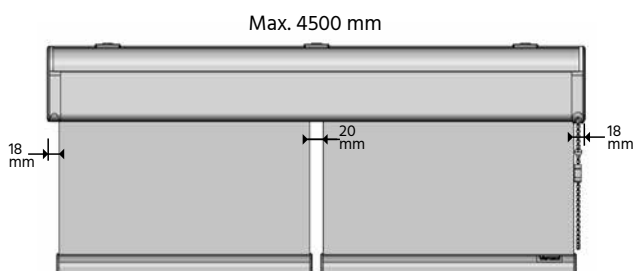

Rolgordijn QS84

Multi Cassette

Product informatie

Naast een compleet exclusief design, onderscheidt dit systeem zich door verschillende innovatieve kenmerken: nagenoeg geruisloos, hoog gebruikerscomfort en een zeer kleine lichtkier. De QS84 is een gekoppeld rolgordijnsysteem met één bediening volledig opgeborgen in een cassette. U kunt maximaal drie rolgordijnen koppelen tot totale breedte van samen 4,5 meter.

Systeem overzicht

Rolgordijn QS84

Technische informatie

Product code		QS84.0	QS84.4
Product naam		Multi rolgordijn cassette	Multi rolgordijn cassette
Bediening		Handbediening	230V AC Somfy (3nm)
Buis	Materiaal	Geëxtrudeerd aluminium Ø 44 mm, 49 mm, 57 mm	Geëxtrudeerd aluminium
Aantal rollen		Maximaal drie rollen totale afmeting van 4500 mm	Maximaal 3 rollen
Afmetingen	Breedte	400 mm min - 2800 mm max afhankelijk van buis en textielsoort	600 mm min - 2800 mm max
	Hoogte	300 mm min - 4000 mm max afhankelijk van buis en textielsoort	300 mm min - 4000 mm max
	Maximaal oppervlak	18 m ² over 3 rollen	18 m ² over 3 rollen
Cassette	Materiaal	Geëxtrudeerd aluminium - Asymmetrisch profiel	
	Afmetingen	90 mm B x 93 mm H	
	Kleuren	RAL 9001, 9010, 9016, blank geanodiseerd	
Onder profiel	Materiaal	Geëxtrudeerd aluminium - Asymmetrisch profiel	
	Afmetingen	20 mm W x 25 mm H	
	Kleuren	RAL 9001, 9010, 9016, blank geanodiseerd	
Eind kapjes	Verf	Gepoedercoat	
	Materiaal	UV gestabiliseerd polymeer acryl	
	Kleuren	Grijs, Wit, Zwart	
Ketting	Materiaal	Aluminium of RVS	
Montage steunen	Materiaal	Staal	
	Bediening	In de dag of Op de dag (IDD) (ODD)	