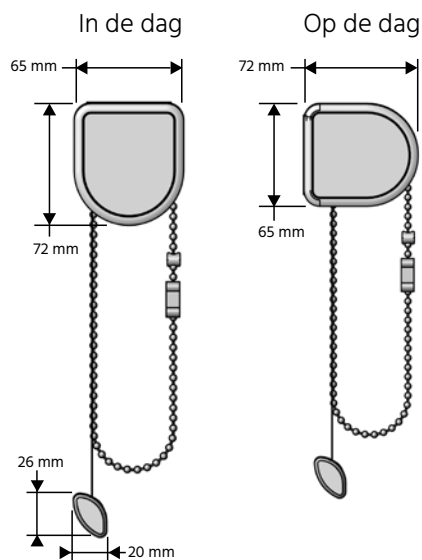

Rolgordijn QS83

Multi Standaard

Product informatie

Rolgordijn voor grote ramen: naast een compleet exclusief design, onderscheidt dit systeem zich door verschillende innovatieve kenmerken: nagenoeg geruisloos, hoog gebruikerscomfort en een zeer kleine lichtkier. De QS83 is een gekoppeld rolgordijnsysteem met één bediening. U kunt maximaal drie rolgordijnen koppelen zelfs onder een hoek van 90 graden.

Stelsysteem overzicht

Facia Profiel

Facia Diameter

Rolgordijn QS83

Technical information

Product code	QS83.0	QS83.4	
Product naam	Multi rolgordijn gekoppeld	Multi rolgordijn gekoppeld	
Bediening	Handbediening	230V AC Somfy	
Buis	Materiaal	Geëxtrudeerd aluminium Ø 44 mm, 49 mm, 57 mm	Geëxtrudeerd aluminium
Aantal delen	Maximaal drie delen		
Afmetingen	Breedte	950 mm min - 2800 mm max afhankelijk van buis en textielsoort	600 mm min - 2800 mm max
	Hoogte	300 mm min - 4000 mm max afhankelijk van buis en textielsoort	300 mm min - 4000 mm max
	Maximaal oppervlak	18 m ² over 3 rollen	33.6 m ² over 3 rollen
Onder profiel	Materiaal	Geëxtrudeerd aluminium - Asymmetrisch profiel	
	Afmetingen	20 mm B x 25 mm H	
	Kleuren	RAL 9001, 9010, 9016, blank geanodiseerd	
Binnenprofiel	Verf	Gepoedercoat	
	Materiaal	UV gestabiliseerd acrylonitril butadiëen styrebe (ABS) plastic	
Eind kapjes	Materiaal	UV gestabiliseerd polymeer acryl	
	Kleuren	Grijs, Wit, Zwart	
Ketting	Materiaal	Metaal of RVS	
Montage steunen	Materiaal	Gepoedercoat staal	
	Bediening	In de dag of Op de dag (IDD) (ODD)	

Optioneel

Fascia opties	Type	QS8 Fascia	
	Materiaal	Geëxtrudeerd aluminium [T5 Temper]	
	Afmetingen	84 mm x 82 mm	Geschikt voor montage op de dag
	Maximale Breedte	4800 mm maximale breedte	
	Kleuren	RAL 9001, 9010, 9016, blank geanodiseerd	