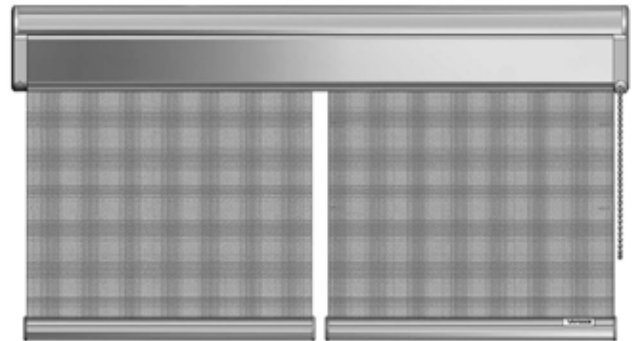

Rolgordijn QS83

Multi Standaard

Product informatie

Rolgordijn voor grote ramen: naast een compleet exclusief design, onderscheidt dit systeem zich door verschillende innovatieve kenmerken: nagenoeg geruisloos, hoog gebruikerscomfort en een zeer kleine lichtkier. De QS83 is een gekoppeld rolgordijnsysteem met één bediening. U kunt maximaal drie rolgordijnen koppelen zelfs onder een hoek van 90 graden.

Stelsysteem overzicht

Facia Profiel

Facia Diameter

Rolgordijn QS83

Technical information

Product code	QS83.0	QS83.4	
Product naam	Multi rolgordijn gekoppeld	Multi rolgordijn gekoppeld	
Bediening	Handbediening	230V AC Somfy	
Buis	Materiaal	Geëxtrudeerd aluminium Ø 44 mm, 49 mm, 57 mm	Geëxtrudeerd aluminium
Aantal delen	Maximaal drie delen		
Afmetingen	Breedte	950 mm min - 2800 mm max afhankelijk van buis en textielsoort	600 mm min - 2800 mm max
	Hoogte	300 mm min - 4000 mm max afhankelijk van buis en textielsoort	300 mm min - 4000 mm max
	Maximaal oppervlak	18 m ² over 3 rollen	33.6 m ² over 3 rollen
Onder profiel	Materiaal	Geëxtrudeerd aluminium - Asymmetrisch profiel	
	Afmetingen	20 mm B x 25 mm H	
	Kleuren	RAL 9001, 9010, 9016, blank geanodiseerd	
Binnenprofiel	Verf	Gepoedercoat	
	Materiaal	UV gestabiliseerd acrylonitril butadiëen styrebe (ABS) plastic	
Eind kapjes	Materiaal	UV gestabiliseerd polymeer acryl	
	Kleuren	Grijs, Wit, Zwart	
Ketting	Materiaal	Metaal of RVS	
Montage steunen	Materiaal	Gepoedercoat staal	
	Bediening	In de dag of Op de dag (IDD) (ODD)	

Rolgordijn QS84

Multi Cassette

Product informatie

Naast een compleet exclusief design, onderscheidt dit systeem zich door verschillende innovatieve kenmerken: nagenoeg geruisloos, hoog gebruikerscomfort en een zeer kleine lichtkier. De QS84 is een gekoppeld rolgordijnsysteem met één bediening volledig opgeborgen in een cassette. U kunt maximaal drie rolgordijnen koppelen tot totale breedte van samen 4,5 meter.