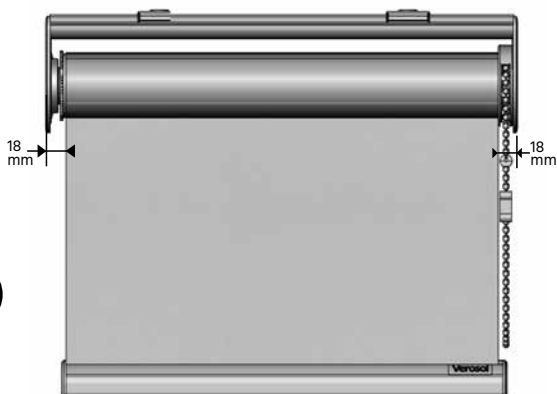

Rolgordijn QS83

Multi Standaard

Product informatie

Rolgordijn voor grote ramen: naast een compleet exclusief design, onderscheidt dit systeem zich door verschillende innovatieve kenmerken: nagenoeg geruisloos, hoog gebruikerscomfort en een zeer kleine lichtkier. De QS83 is een gekoppeld rolgordijnsysteem met één bediening. U kunt maximaal drie rolgordijnen koppelen zelfs onder een hoek van 90 graden.

Stelsysteem overzicht

Facia Profiel

Facia Diameter

Rolgordijn QS83

Technical information

Product code	QS83.0	QS83.4	
Product naam	Multi rolgordijn gekoppeld	Multi rolgordijn gekoppeld	
Bediening	Handbediening	230V AC Somfy	
Buis	Materiaal	Geëxtrudeerd aluminium Ø 44 mm, 49 mm, 57 mm	Geëxtrudeerd aluminium
Aantal delen	Maximaal drie delen		
Afmetingen	Breedte	950 mm min - 2800 mm max afhankelijk van buis en textielsoort	600 mm min - 2800 mm max
	Hoogte	300 mm min - 4000 mm max afhankelijk van buis en textielsoort	300 mm min - 4000 mm max
	Maximaal oppervlak	18 m ² over 3 rollen	33.6 m ² over 3 rollen
Onder profiel	Materiaal	Geëxtrudeerd aluminium - Asymmetrisch profiel	
	Afmetingen	20 mm B x 25 mm H	
	Kleuren	RAL 9001, 9010, 9016, blank geanodiseerd	
Binnenprofiel	Verf	Gepoedercoat	
	Materiaal	UV gestabiliseerd acrylonitril butadiëen styrebe (ABS) plastic	
Eind kapjes	Materiaal	UV gestabiliseerd polymeer acryl	
	Kleuren	Grijs, Wit, Zwart	
Ketting	Materiaal	Metaal of RVS	
Montage steunen	Materiaal	Gepoedercoat staal	
	Bediening	In de dag of Op de dag (IDD) (ODD)	

Optioneel

Fascia opties	Type	QS8 Fascia	
	Materiaal	Geëxtrudeerd aluminium [T5 Temper]	
	Afmetingen	84 mm x 82 mm	Geschikt voor montage op de dag
	Maximale Breedte	4800 mm maximale breedte	
	Kleuren	RAL 9001, 9010, 9016, blank geanodiseerd	