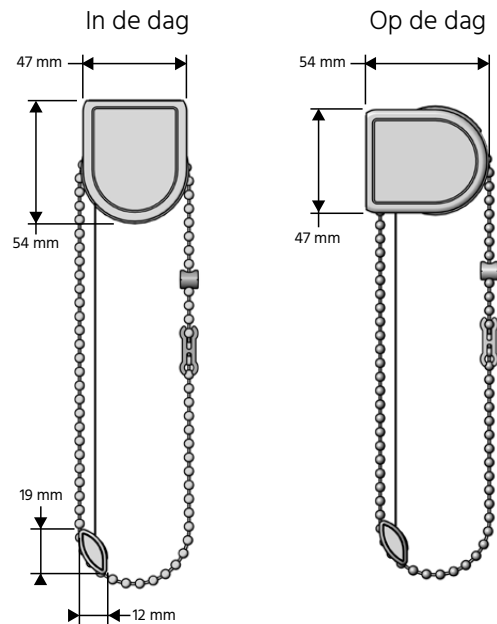

Systeem overzicht