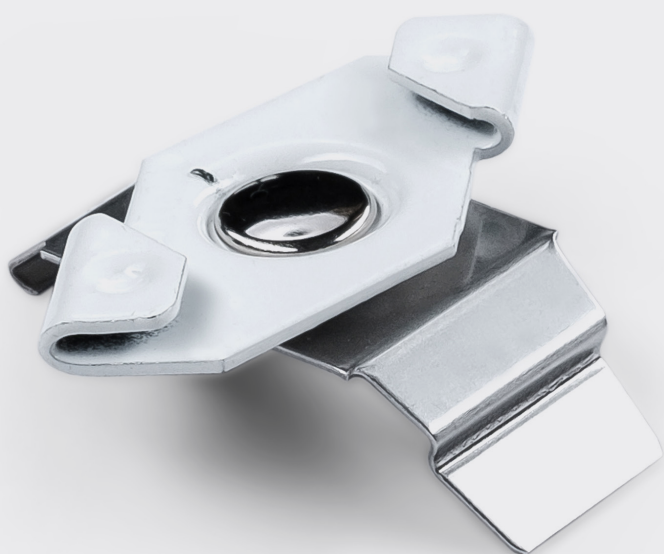

Divide & Connect Screen

- Bescherm en verbind uw collega's, consumenten & partners
- Grenzeloze veelzijdigheid; scheiding tussen o.a. werkplekken, recepties, openbare ruimtes en nog veel meer
- Vlamvertragend
- Beschikbaar in een breedte tot 1410 mm

Verosol

Divide & Connect Screen

Een glashelder en ondoordringbaar rolgordijn* om uw collega's, consumenten & partners te beschermen en tegelijkertijd op een veilige manier te verbinden. Houdt het overdragen van verscheidene vervuiling en/of besmetting tegen.

Grenzeloze veelzijdigheid; scheiding tussen o.a. werkplekken, recepties, openbare ruimtes, en nog veel meer.

Protectie zodra gewenst; mogelijk om middels een ketting op te rollen of af te rollen. Volledig opgerold neemt het nauwelijks ruimte in gebruik.

Verosol

*Dit materiaal is gevoelig voor cupping en statische lading