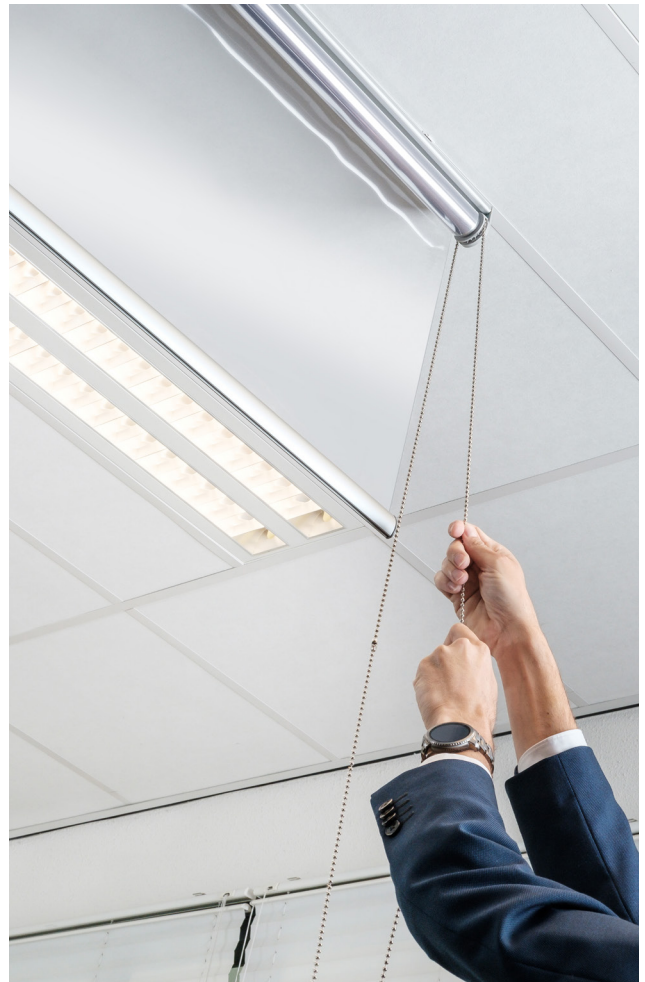

Divide & Connect Screen

- Bescherm en verbind uw collega's, consumenten & partners
- Grenzeloze veelzijdigheid; scheiding tussen o.a. werkplekken, recepties, openbare ruimtes en nog veel meer
- Vlamvertragend
- Beschikbaar in een breedte tot 1410 mm

Verosol

Divide & Connect Screen

Een glashelder en ondoordringbaar rolgordijn* om uw collega's, consumenten & partners te beschermen en tegelijkertijd op een veilige manier te verbinden. Houdt het overdragen van verscheidene vervuiling en/of besmetting tegen.

Grenzeloze veelzijdigheid; scheiding tussen o.a. werkplekken, recepties, openbare ruimtes, en nog veel meer.

Protectie zodra gewenst; mogelijk om middels een ketting op te rollen of af te rollen. Volledig opgerold neemt het nauwelijks ruimte in gebruik.

Zeer eenvoudige installatie dankzij een beugel welke passend is aan vrijwel elk (systeem) plafond.

Hygiënisch in gebruik, zeker in vergelijking met staande beschermingselementen op oppervlakken. Een rolgordijn staat u namelijk niet in de weg om reguliere oppervlakken schoon te maken. Warm water met schoonmaakmiddel klaart de klus. We adviseren na het schoonmaken met een vochtige doek, het na te drogen met een droge doek.